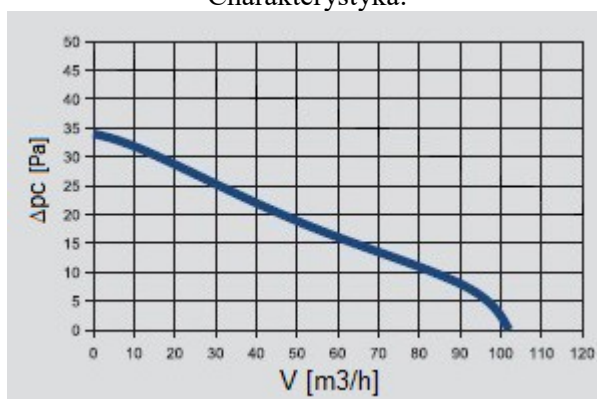

Wymiary:

Ø	A	B	C	D	X	Y	W	Z
100	125	125	109	109	132	132	94	77

Charakterystyka: