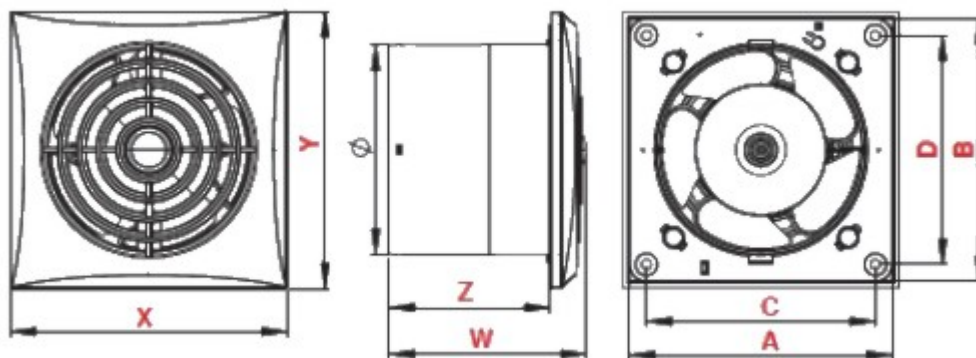

Wentylator WZ100H wyposażony jest w czujnik wilgoci (Higrostat) oraz wyłącznik czasowy, a jego silnik w łożyska kulkowe. Wentylator można montować w poziomie lub pionie.

Wymiary:

Ø	A	B	C	D	X	Y	W	Z
100	125	125	109	109	132	132	94	77